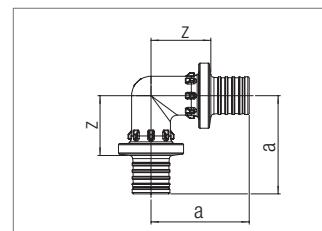

Kolena RAUTITAN, Cevne vodice za sanitarne instalacije

Koleno RAUTITAN PX, 90°

Sa ispuštima za centriranje, univerzalno primenljivo za instalacije pitke vode i grejanja sa univerzalnim cevima RAUTITAN stabil i RAUTITAN flex.

Materijal: PPSU

Boja: crna

Koleno RAUTITAN RX+, 90°

Univerzalno primenljivo za instalacije pitke vode i grejanja sa univerzalnim cevima RAUTITAN stabil i RAUTITAN flex.

Materijal: crveni liv bez olova prema DIN SPEC 2701

Boja: crveni liv blank

Mat.-Nr.	Dimenzija	Tip	Mere mm		Masa kg/kom.	Jedinica isporuke
			a	z		
1160021001	16 - 16	PX	38	24	0,012	10 kom.
11600221001	20 - 20	PX	43	26	0,019	10 kom.
11600231001	25 - 25	PX	53	30	0,031	10 kom.
11600241001	32 - 32	PX	65	34	0,056	3 kom.
11600251001	40 - 40	PX	75	43	0,105	3 kom.
14563071001	50 - 50	RX+	87	48	0,854	1 kom.
14563081001	63 - 63	RX+	106	60	1,365	1 kom.

Univerzalno primenljivo za instalacije pitke vode i grejanja sa univerzalnim cevima RAUTITAN stabil i RAUTITAN flex.

Materijal: crveni liv bez olova prema DIN SPEC 2701

Boja: crveni liv blank

Mat.-Nr.	Dimenzija	Tip	Mere mm		Masa kg/kom.	Jedinica isporuke
			a	z		
11600521001	20 - 20	PX	38	21	0,017	10 kom.
11600531001	25 - 25	PX	46	23	0,028	10 kom.
11600541001	32 - 32	PX	60	28	0,052	3 kom.
11600551001	40 - 40	PX	66	34	0,095	2 kom.
14563091001	50 - 50	RX+	67	28	0,725	1 kom.
14563101001	63 - 63	RX+	80	34	1,185	1 kom.