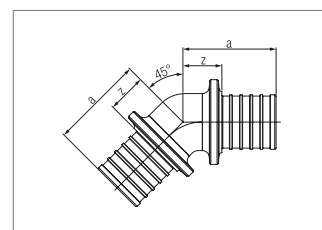

Boja: crveni liv blank

Mat.-Nr.	Dimenzija	Tip	Mere mm		Masa kg/kom.	Jedinica isporuke
			a	z		
1160021001	16 - 16	PX	38	24	0,012	10 kom.
11600221001	20 - 20	PX	43	26	0,019	10 kom.
11600231001	25 - 25	PX	53	30	0,031	10 kom.
11600241001	32 - 32	PX	65	34	0,056	3 kom.
11600251001	40 - 40	PX	75	43	0,105	3 kom.
14563071001	50 - 50	RX+	87	48	0,854	1 kom.
14563081001	63 - 63	RX+	106	60	1,365	1 kom.

Univerzalno primenljivo za instalacije pitke vode i grejanja sa univerzalnim cevima RAUTITAN stabil i RAUTITAN flex.

Materijal: crveni liv bez olova prema DIN SPEC 2701

Boja: crveni liv blank

Mat.-Nr.	Dimenzija	Tip	Mere mm		Masa kg/kom.	Jedinica isporuke
			a	z		
11600521001	20 - 20	PX	38	21	0,017	10 kom.
11600531001	25 - 25	PX	46	23	0,028	10 kom.
11600541001	32 - 32	PX	60	28	0,052	3 kom.
11600551001	40 - 40	PX	66	34	0,095	2 kom.
14563091001	50 - 50	RX+	67	28	0,725	1 kom.
14563101001	63 - 63	RX+	80	34	1,185	1 kom.