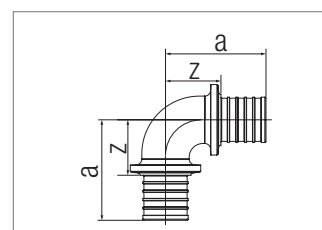

Boja: crveni liv blank

Mat.-Nr.	Dimenzija	Tip	Mere mm		Masa kg/kom.	Jedinica isporuke
			a	z		
1160021001	16 - 16	PX	38	24	0,012	10 kom.
11600221001	20 - 20	PX	43	26	0,019	10 kom.
11600231001	25 - 25	PX	53	30	0,031	10 kom.
11600241001	32 - 32	PX	65	34	0,056	3 kom.
11600251001	40 - 40	PX	75	43	0,105	3 kom.
14563071001	50 - 50	RX+	87	48	0,854	1 kom.
14563081001	63 - 63	RX+	106	60	1,365	1 kom.

Univerzalno primenljivo za instalacije pitke vode i grejanja sa univerzalnim cevima RAUTITAN stabil i RAUTITAN flex.

Materijal: crveni liv bez olova prema DIN SPEC 2701

Boja: crveni liv blank

Mat.-Nr.	Dimenzija	Tip	Mere mm		Masa kg/kom.	Jedinica isporuke
			a	z		
11600521001	20 - 20	PX	38	21	0,017	10 kom.
11600531001	25 - 25	PX	46	23	0,028	10 kom.
11600541001	32 - 32	PX	60	28	0,052	3 kom.
11600551001	40 - 40	PX	66	34	0,095	2 kom.
14563091001	50 - 50	RX+	67	28	0,725	1 kom.
14563101001	63 - 63	RX+	80	34	1,185	1 kom.